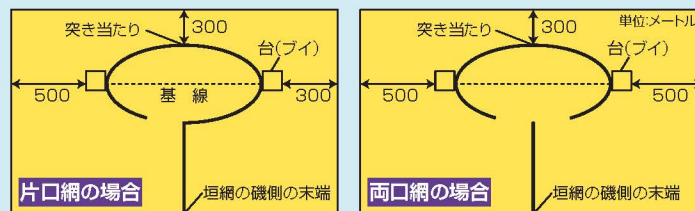

①～⑤の図に示す共同漁業権漁場及び一部周辺では、遊漁のまき餌釣り等が全面禁止、一部区域で禁止又はまき餌の種類が制限(オキアミなどのアミ類の禁止)されています。ただし、地元の漁業協同組合が認めた区域についてはこの限りではありません。

●養殖漁場 → 遊漁のまき餌釣り等が禁止されています。

魚類・貝類・真珠養殖場内では、遊漁のまき餌釣り等は禁止されています。ただし、地元の漁業協同組合が認めた区域については、この限りではありません。

なお、真珠養殖漁場内については地元の漁業協同組合及び真珠養殖業者の双方が認めた区域とします。

●定置網の周辺 → 遊漁が禁止されています。

大型の定置網の周りでは「定置漁業の保護に関する委員会指示」により、遊漁が禁止されています。

ただし、地元の漁業協同組合及び定置漁業者の同意があればこの限りではありません。

定置漁業の保護区域

❗ 事故防止 三重県モーターボート及びヨット事故防止条例があります。

次の区域ではモーターボートなどの航行をしないでください。

1. 作業中の海女、遊泳中の海水浴者又は漁ろう中の漁船(漁具を含む。)から200メートル以内
2. のり・かき・真珠・魚類等の養殖施設又は定置されている漁具から100メートル以内
(ただし時速6ノット以下で操縦し、作業中の海女、海水浴客、漁ろう中の漁船、漁具、養殖施設に被害を与えるおそれの無いときや、緊急の場合等を除きます。)

なお、この条例に違反した場合は、罰則に基づき罰せられることがあります。

古紙配合率40%再生紙を使用しています