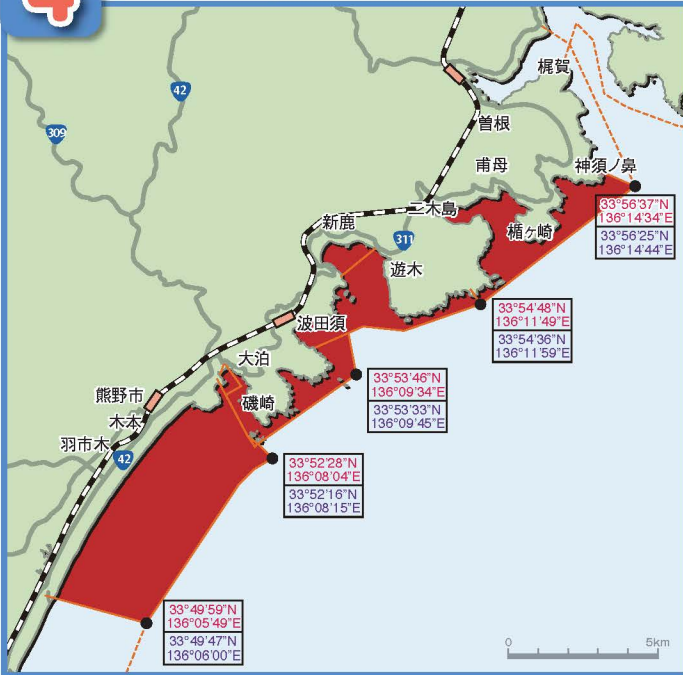

1 鳥羽市 餌料種類の制限区域

2 志摩市 まき餌釣り等禁止区域

3 紀北町 まき餌釣り等禁止区域

4 熊野市 まき餌釣り等禁止区域

5 御浜町 まき餌釣り等禁止区域

■ まき餌釣り等禁止区域 ■ 餌料種類の制限区域

※緯度・経度 34°18'50"N ←世界測地系
136°55'23"E
34°18'38"N ←日本測地系
136°55'34"E

ルールを守って楽しい遊漁

安全が第一です

気象情報に注意し、危険な場所では遊漁をしないようにしましょう。

環境へのご配慮を

いつまでもきれいな海を守るため、釣り糸、釣り針等のゴミは捨てずに一人一人が持ち帰りましょう。
また、まき餌は必要最小限の量にしましょう。

資源を大切に

三重県の漁業者は「大きくなったらまたあおう」運動に取り組んでいます。遊漁者のみなさんも、小さな魚は海に返していただくようご協力をお願いします。