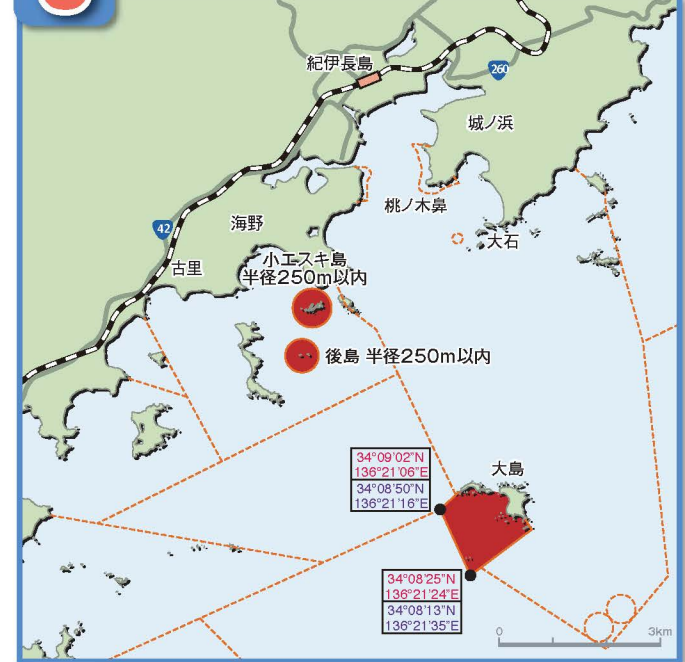

1 鳥羽市 餌料種類の制限区域

2 志摩市 まき餌釣り等禁止区域

3 紀北町 まき餌釣り等禁止区域

4 熊野市 まき餌釣り等禁止区域

5 御浜町 まき餌釣り等禁止区域

■ まき餌釣り等禁止区域 ■ 餌料種類の制限区域

※緯度・経度 34°18'50"N ←世界測地系
136°55'23"E
34°18'38"N ←日本測地系
136°55'34"E

ルールを守って楽しい遊漁

安全が第一です

気象情報に注意し、危険な場所では遊漁をしないようにしましょう。

環境へのご配慮を

いつまでもきれいな海を守るため、釣り糸、釣り針等のゴミは捨てずに一人一人が持ち帰りましょう。
また、まき餌は必要最小限の量にしましょう。

資源を大切に

三重県の漁業者は「大きくなったらまたあおう」運動に取り組んでいます。遊漁者のみなさんも、小さな魚は海に返していただくようご協力をお願いします。