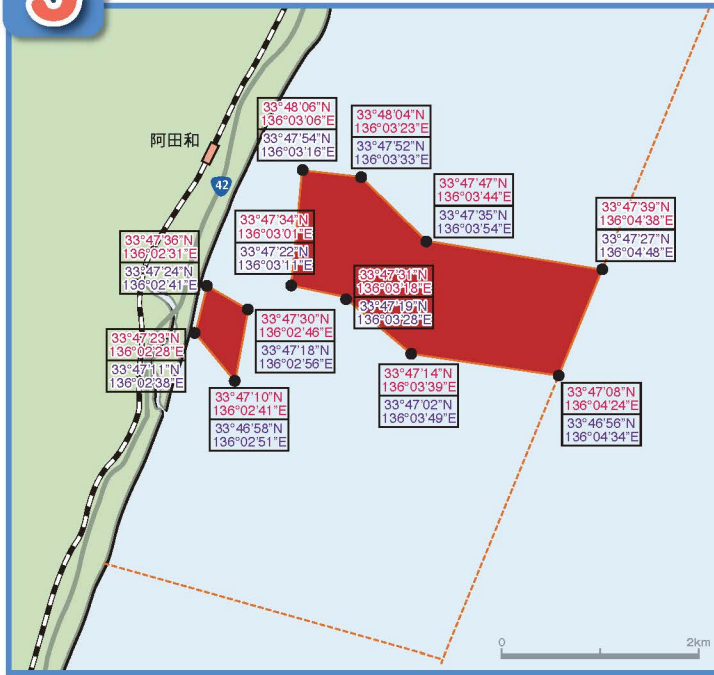

1 鳥羽市 餌料種類の制限区域

2 志摩市 まき餌釣り等禁止区域

3 紀北町 まき餌釣り等禁止区域

4 熊野市 まき餌釣り等禁止区域

5 御浜町 まき餌釣り等禁止区域

■ まき餌釣り等禁止区域 ■ 餌料種類の制限区域

※緯度・経度 34°18'50"N ←世界測地系
136°55'23"E
34°18'38"N ←日本測地系
136°55'34"E

ルールを守って楽しい遊漁

安全が第一です

気象情報に注意し、危険な場所では遊漁をしないようにしましょう。

環境へのご配慮を

いつまでもきれいな海を守るため、釣り糸、釣り針等のゴミは捨てずに一人一人が持ち帰りましょう。
また、まき餌は必要最小限の量にしましょう。

資源を大切に

三重県の漁業者は「大きくなったらまたあおう」運動に取り組んでいます。遊漁者のみなさんも、小さな魚は海に返していただくようご協力をお願いします。