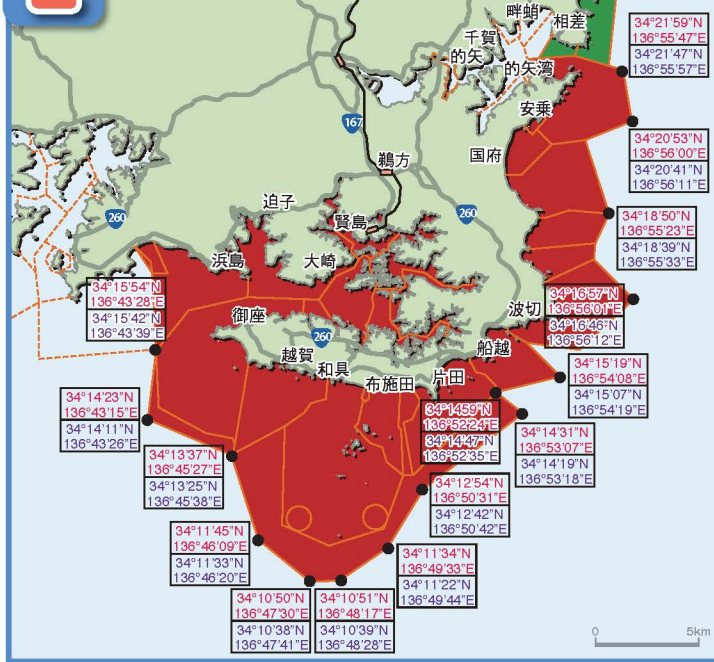

1 鳥羽市 餌料種類の制限区域

2 志摩市 まき餌釣り等禁止区域

3 紀北町 まき餌釣り等禁止区域

4 熊野市 まき餌釣り等禁止区域

5 御浜町 まき餌釣り等禁止区域

■ まき餌釣り等禁止区域 ■ 餌料種類の制限区域

※緯度・経度 34°18'50"N ←世界測地系
136°55'23"E
34°18'38"N ←日本測地系
136°55'34"E

ルールを守って楽しい遊漁

安全が第一です

気象情報に注意し、危険な場所では遊漁をしないようにしましょう。

環境へのご配慮を

いつまでもきれいな海を守るため、釣り糸、釣り針等のゴミは捨てずに一人一人が持ち帰りましょう。
また、まき餌は必要最小限の量にしましょう。

資源を大切に

三重県の漁業者は「大きくなったらまたあおう」運動に取り組んでいます。遊漁者のみなさんも、小さな魚は海に返していただくようご協力をお願いします。