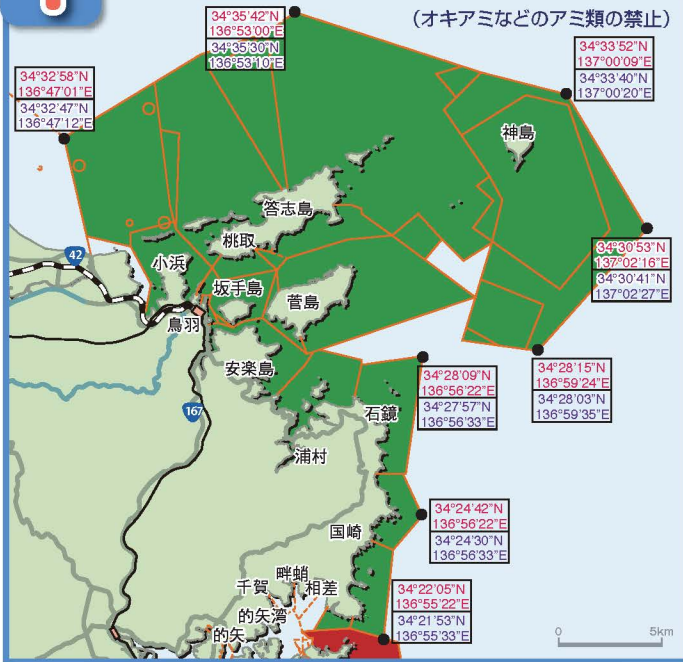

1 鳥羽市 餌料種類の制限区域

2 志摩市 まき餌釣り等禁止区域

3 紀北町 まき餌釣り等禁止区域

4 熊野市 まき餌釣り等禁止区域

5 御浜町 まき餌釣り等禁止区域

■ まき餌釣り等禁止区域 ■ 餌料種類の制限区域

※緯度・経度 34°18'50"N ←世界測地系
136°55'23"E
34°18'38"N ←日本測地系
136°55'34"E

ルールを守って楽しい遊漁

安全が第一です

気象情報に注意し、危険な場所では遊漁をしないようにしましょう。

環境へのご配慮を

いつまでもきれいな海を守るため、釣り糸、釣り針等のゴミは捨てずに一人一人が持ち帰りましょう。
また、まき餌は必要最小限の量にしましょう。

資源を大切に

三重県の漁業者は「大きくなったらまたあおう」運動に取り組んでいます。遊漁者のみなさんも、小さな魚は海に返していただくようご協力をお願いします。